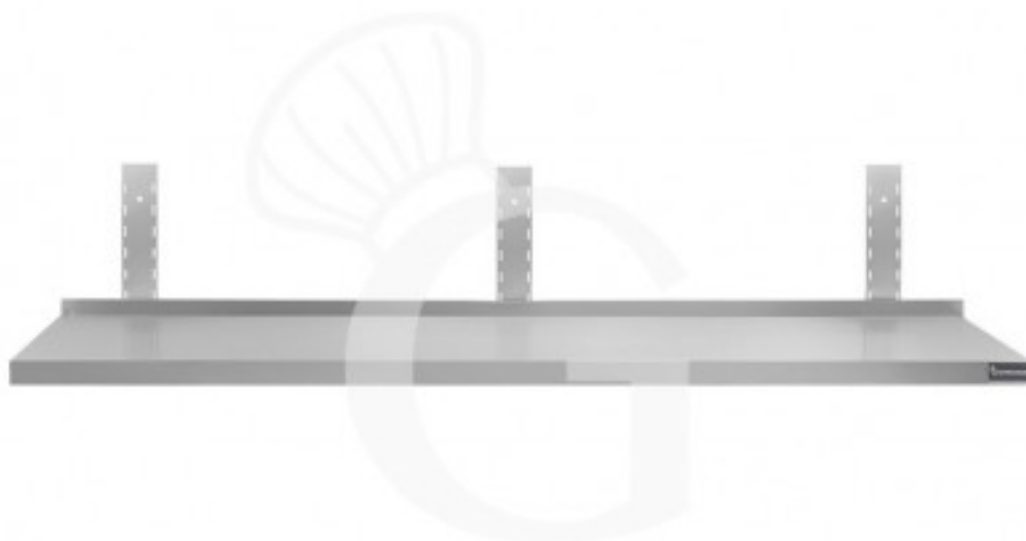

## Pedido del cliente

**Estante de pared de acero inoxidable L 1700 mm x P 400 mm  
x A 350 mm**

**Precio: 131,00 € + IVA**

---

---

**Referencia:** RIM174

**Categoría:** Estantes de acero inoxidable

### Descripción

**Estante de pared de acero inoxidable L 1700 mm x P 400 mm x A 350 mm.**

El estante de pared es de acero inoxidable 18/10 con un acabado Scotch Brite.

Nuestro acero cuenta con la certificación MOCA para uso alimentario.

El estante tiene un grosor de 40 mm en la parte delantera y de 70 mm en la trasera, incluido el peto.

El bastidor tiene una altura de 350 mm.

EQUIPAMIENTO DE SERIE: 3 soportes y 3 bastidores regulables en altura.

### Características

Característica	Valor
Tipo de estante	Estante simple
Longitud del estante	1700 mm
Profundidad del estante	400 mm
Capacidad de carga del estante	74 Kg uniformemente distribuiti
Espesor acero inox	0.8 mm
Se entrega	Desmontado
Tipo de acero	AISI 430