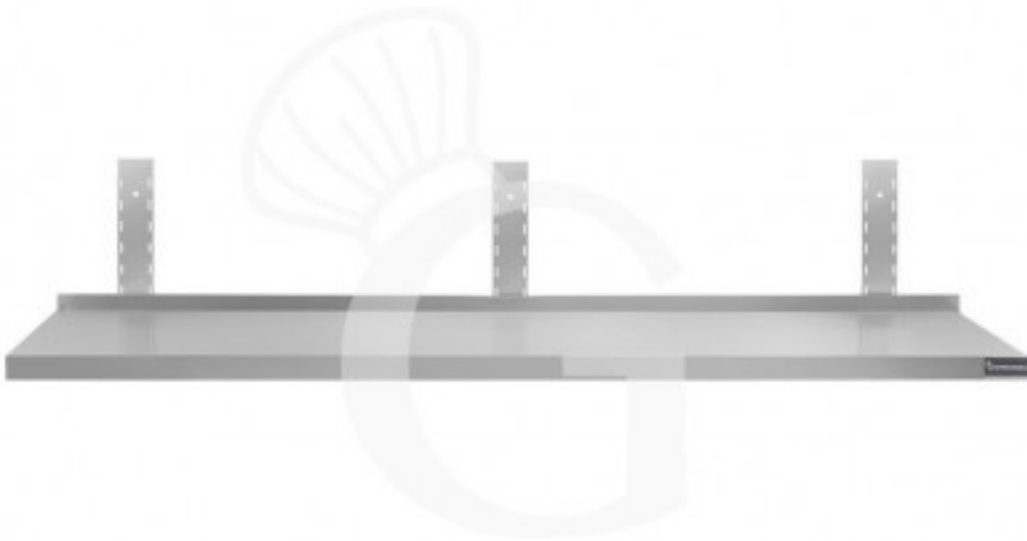

## Pedido del cliente

**Estante de pared de acero inoxidable L 1700 mm x P 400 mm  
x A 350 mm**

**Precio: 131,00 € + IVA**

---

---

**Referencia:** RIM174

**Categoría:** Estantes de acero inoxidable

### Descripción

**Estante de pared de acero inoxidable L 1700 mm x P 400 mm x A 350 mm.**

El estante de pared es de acero inoxidable 18/10 con un acabado Scotch Brite.

Nuestro acero cuenta con la certificación MOCA para uso alimentario.

El estante tiene un grosor de 40 mm en la parte delantera y de 70 mm en la trasera, incluido el peto.

El bastidor tiene una altura de 350 mm.

EQUIPAMIENTO DE SERIE: 3 soportes y 3 bastidores regulables en altura.

### Características

Característica	Valor
Tipo de estante	Estante simple
Longitud del estante	1700 mm
Profundidad del estante	400 mm
Capacidad de carga del estante	74 Kg uniformemente distribuiti
Espesor acero inox	0.8 mm
Se entrega	Desmontado
Tipo de acero	AISI 430
Disponibilidad	En Stock