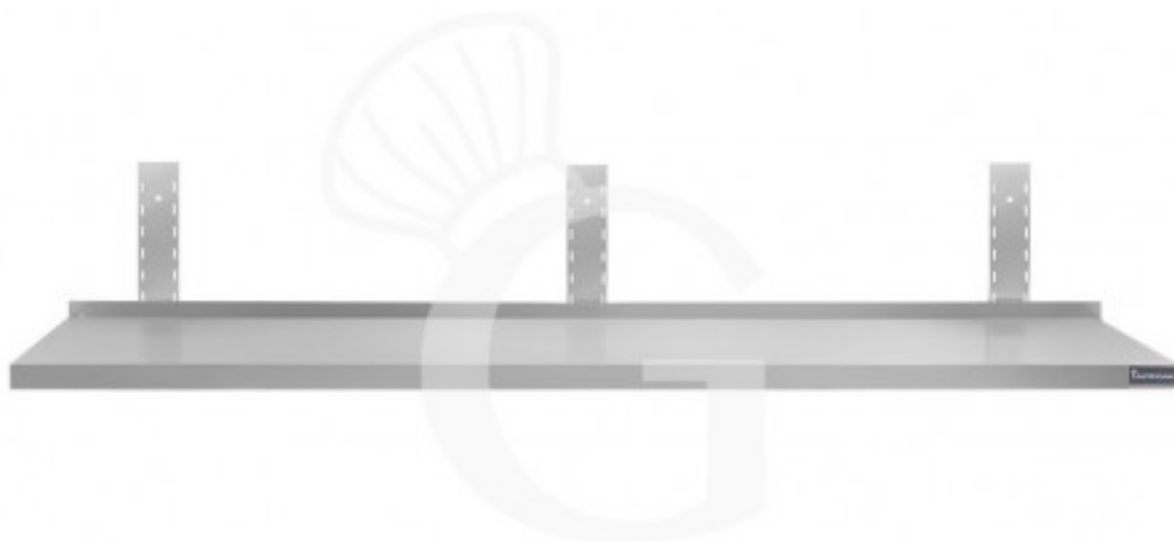

Pedido del cliente

**Estante de pared de acero inoxidable L 1900 mm x P 400 mm
x A 350 mm**

Precio: 133,00 € + IVA

Referencia: RIM194

Categoría: Estantes de acero inoxidable

Pedido del cliente

Descripción

Estante de pared de acero inoxidable L 1900 mm x P 400 mm x A 350 mm.

El estante de pared es de acero inoxidable 18/10 con un acabado Scotch Brite.

Nuestro acero cuenta con la certificación MOCA para uso alimentario.

El estante tiene un grosor de 40 mm en la parte delantera y de 70 mm en la trasera, incluido el peto.

El bastidor tiene una altura de 350 mm.

EQUIPAMIENTO DE SERIE: 3 soportes y 3 bastidores regulables en altura.

Recomendamos el montaje de los estantes utilizando 3 soportes y 3 bastidores.

[EJEMPLO DE PRODUCTO FINAL](#)

Características

Característica	Valor
Tipo de estante	Estante simple
Longitud del estante	1900 mm
Profundidad del estante	400 mm
Capacidad de carga del estante	86 Kg uniformemente distribuiti
Espesor acero inox	0.8 mm
Se entrega	Desmontado
Tipo de acero	AISI 430